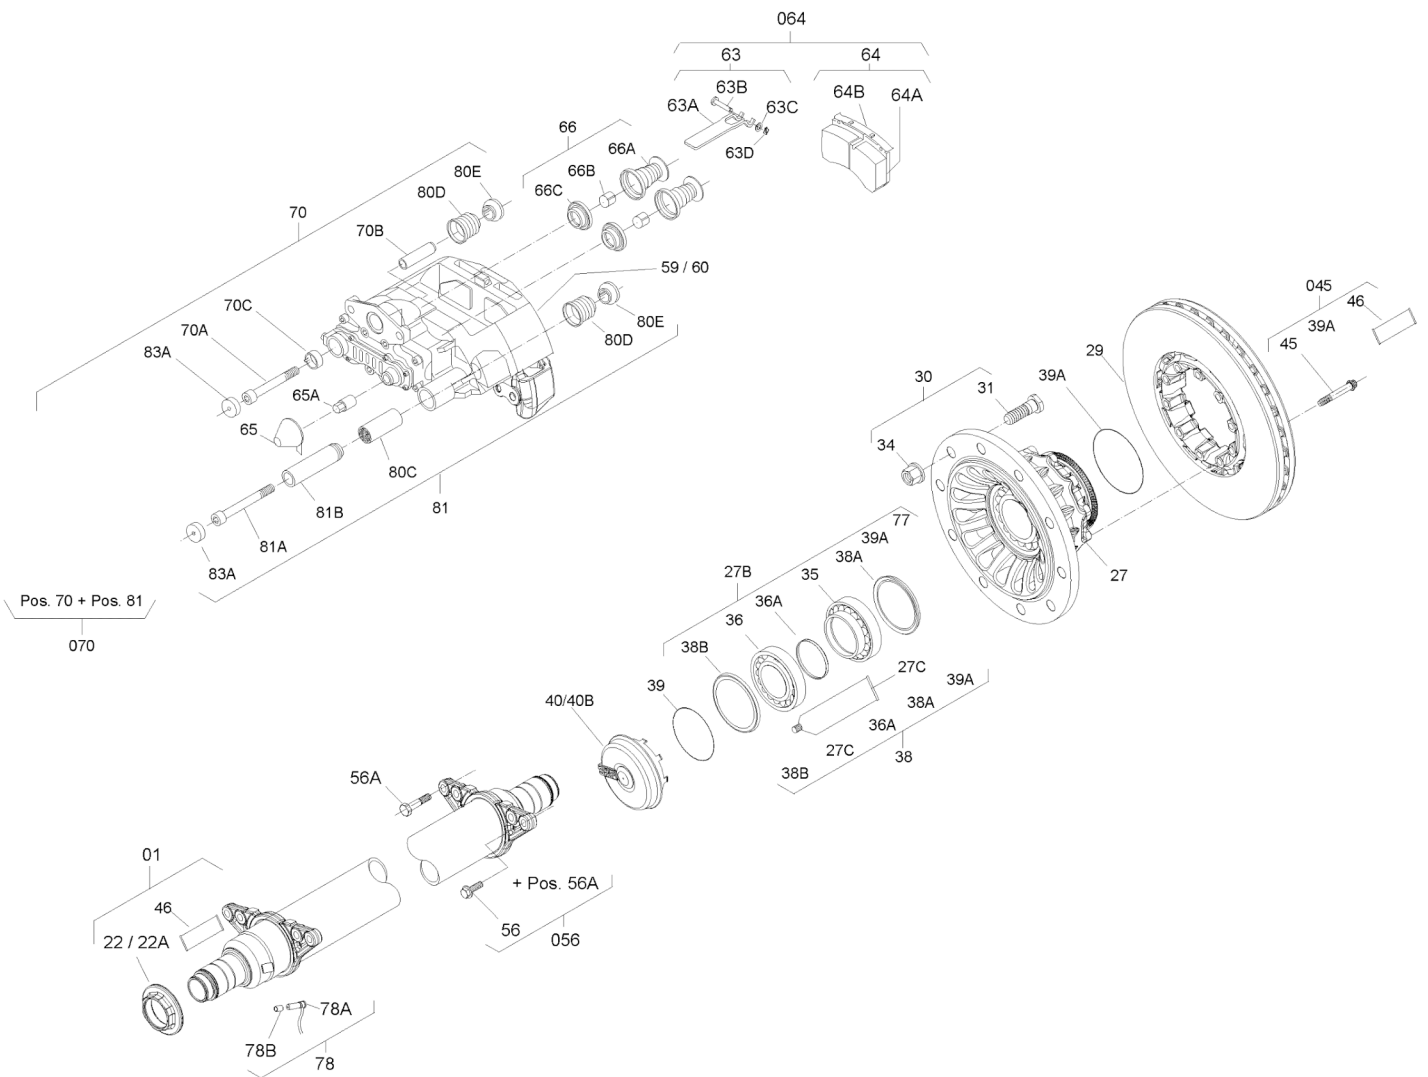

## PUNTA DE FRENO EJE B19 - 22K01

**LeciTrailer**  
RECAMBIOS ORIGINALES - SPARE PARTS - PIÈCES DÉTACHÉES

## PUNTA DE FRENO EJE BI9 - 22K01

POSICION	ARTICULO	DESCRIPCION	CANTIDAD / Eje	REF. PROVEEDOR
22A	5810064	TUERCA MANGA EJE BI M75X1.5 IZDA.	1	01011008500
22	5810063	TUERCA MANGA EJE BI M75X1.5 DCHA.	1	01011008600
29	5810080	DISCO FRENO SAF SKRB INTEGRAL BI9(5840060)	2	04079001301
39A	5810267	JUNTA TAPACUBOS EJE SAF Ø92X4	2	04315007500
40	5810174	TAPACUBOS SAF SK RB INTEGRAL SZ BI B 2015	2	03304010202
045	5810093	JUEGO TORNILLOS BUJE INTEGRAL BI9	2	03434366200
46	5810204	GRASA PARA EJE SAF LILUBE	1	05387004203
056	5810121	KIT TORNILLERIA FIJACION PINZA FRENO	2	03434366000
56A	5810137	BULON FIJACION DE CALIPER SAF SK7	2	04375100810
59	<b>5710019</b>	<b>CALIPER FRENO IZDO. SAF SK7-SCHMITZ (incluye 064, 65, 66 y 070)</b>	<b>1</b>	<b>03080005900</b>
064	5810061	JUEGO PASTILLAS FRENO SK7 KNORR 22.5"	,5	03057008501
65	5810207	KIT CAPUCHON + LLAVE CALIPER SAF SK7-SCHMITZ	1	03434381600
66	5810206	KIT DE PIEZA DE PRESIÓN SN/SK	1	03434381400
070	5810205	KIT PIEZAS GUIADO CALIPER SAF SK7-SCHMITZ	1	03434381500
60	<b>5710023</b>	<b>CALIPER FRENO DCHO. SAF SK7-SCHMITZ (incluye 064, 65, 66 y 070)</b>	<b>1</b>	<b>03080006000</b>
064	5810061	JUEGO PASTILLAS FRENO SK7 KNORR 22.5"	,5	03057008501
65	5810207	KIT CAPUCHON + LLAVE CALIPER SAF SK7-SCHMITZ	1	03434381600
66	5810206	KIT DE PIEZA DE PRESIÓN SN/SK	1	03434381400
070	5810205	KIT PIEZAS GUIADO CALIPER SAF SK7-SCHMITZ	1	03434381500
27	<b>5810095</b>	<b>BUJE CON RODAMIENTOS BI9-22/BI9-19 (incluye 27B, 38, 39A)</b>	<b>2</b>	<b>03307304500</b>
27B	5810099	KIT REPARACION RODAMIENTOS BI9-22/BI9-19	1	03434302000
38	5810098	KIT REPARACIONES RETENES BI9-22/BI9-19	1	03434302400
39A	5810110	JUNTA CIERRE BUJE INTEGRAL	1	04315007500
30	<b>5810075</b>	<b>PERNO DE RUEDA SK RB 76mm ALUM. (incluye 31 y 34)</b>	<b>20</b>	<b>03302115700</b>
31	5810106	PERNO RUEDA SK RB 76MM. ALUM.	1	01303111811
34	5810107	TUERCA PERNO RUEDA	1	04247301201